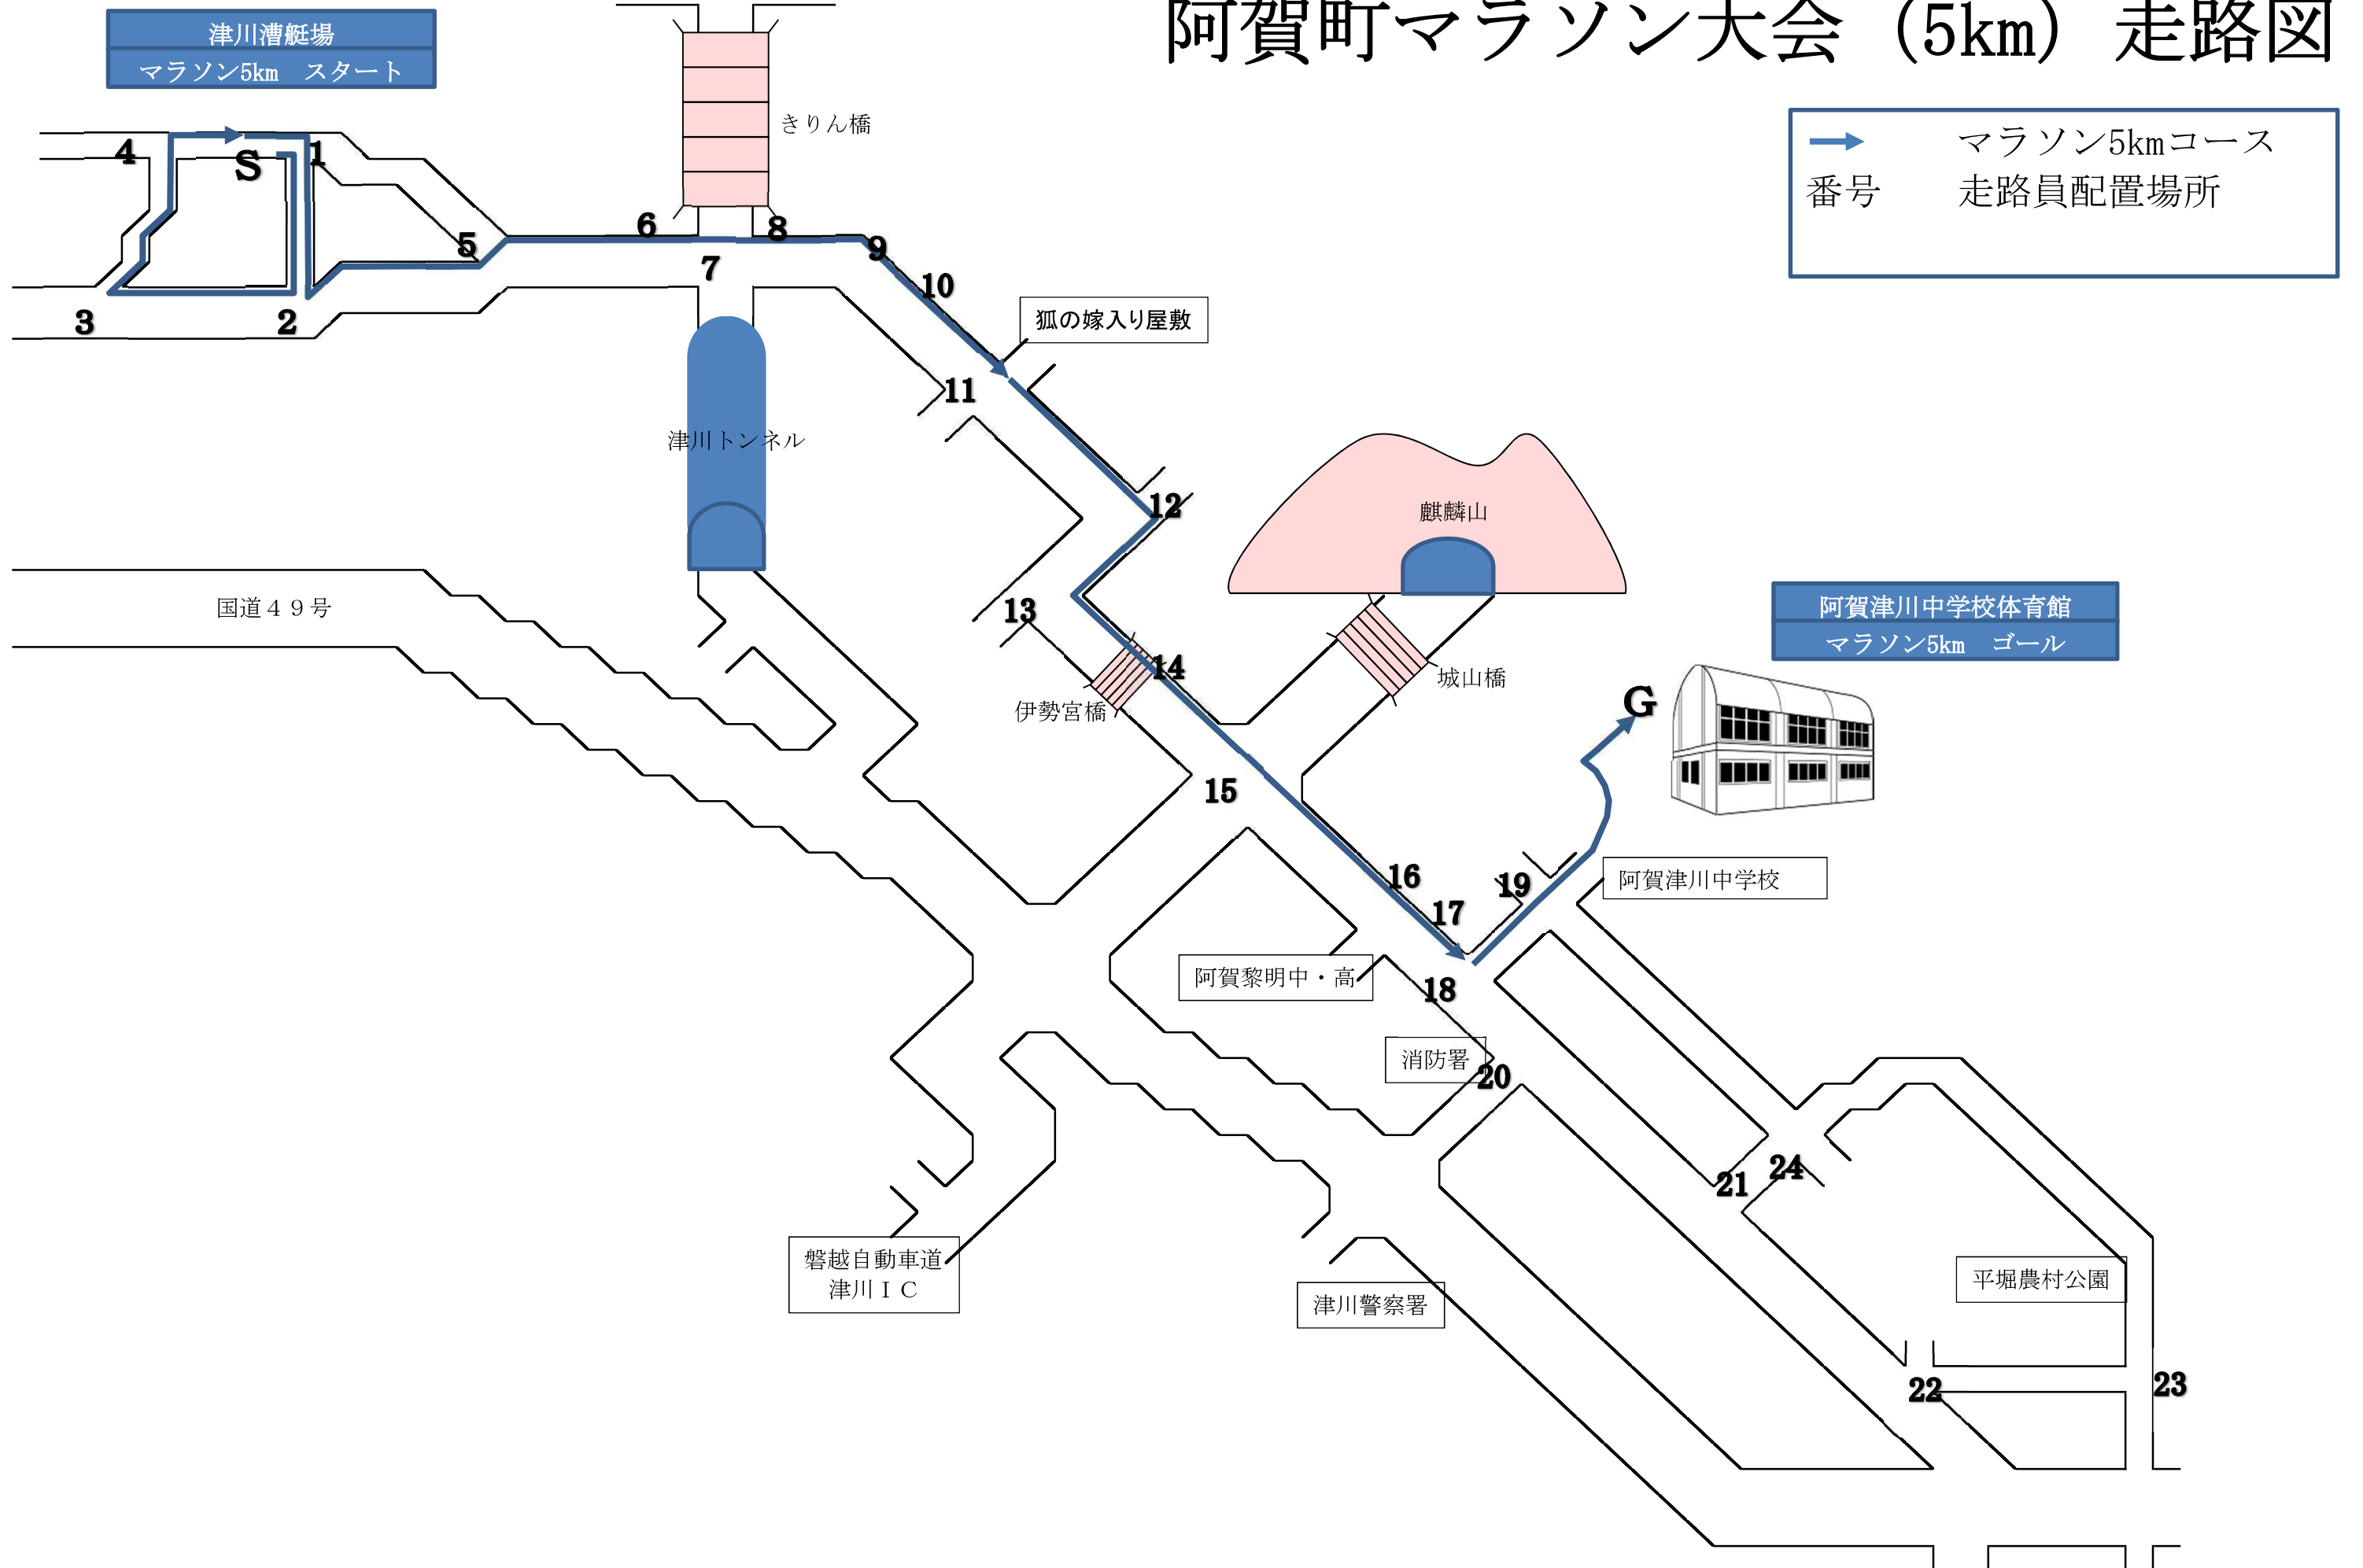

阿賀町駅伝大会走路図

| | |
|----|---------|
| ◎ | 駅伝中継所 |
| → | 駅伝コース |
| 番号 | 走路員配置場所 |

阿賀町マラソン大会 (3km) 走路図

阿賀町マラソン大会 (5km) 走路図

阿賀町マラソン大会 (10km) 走路図