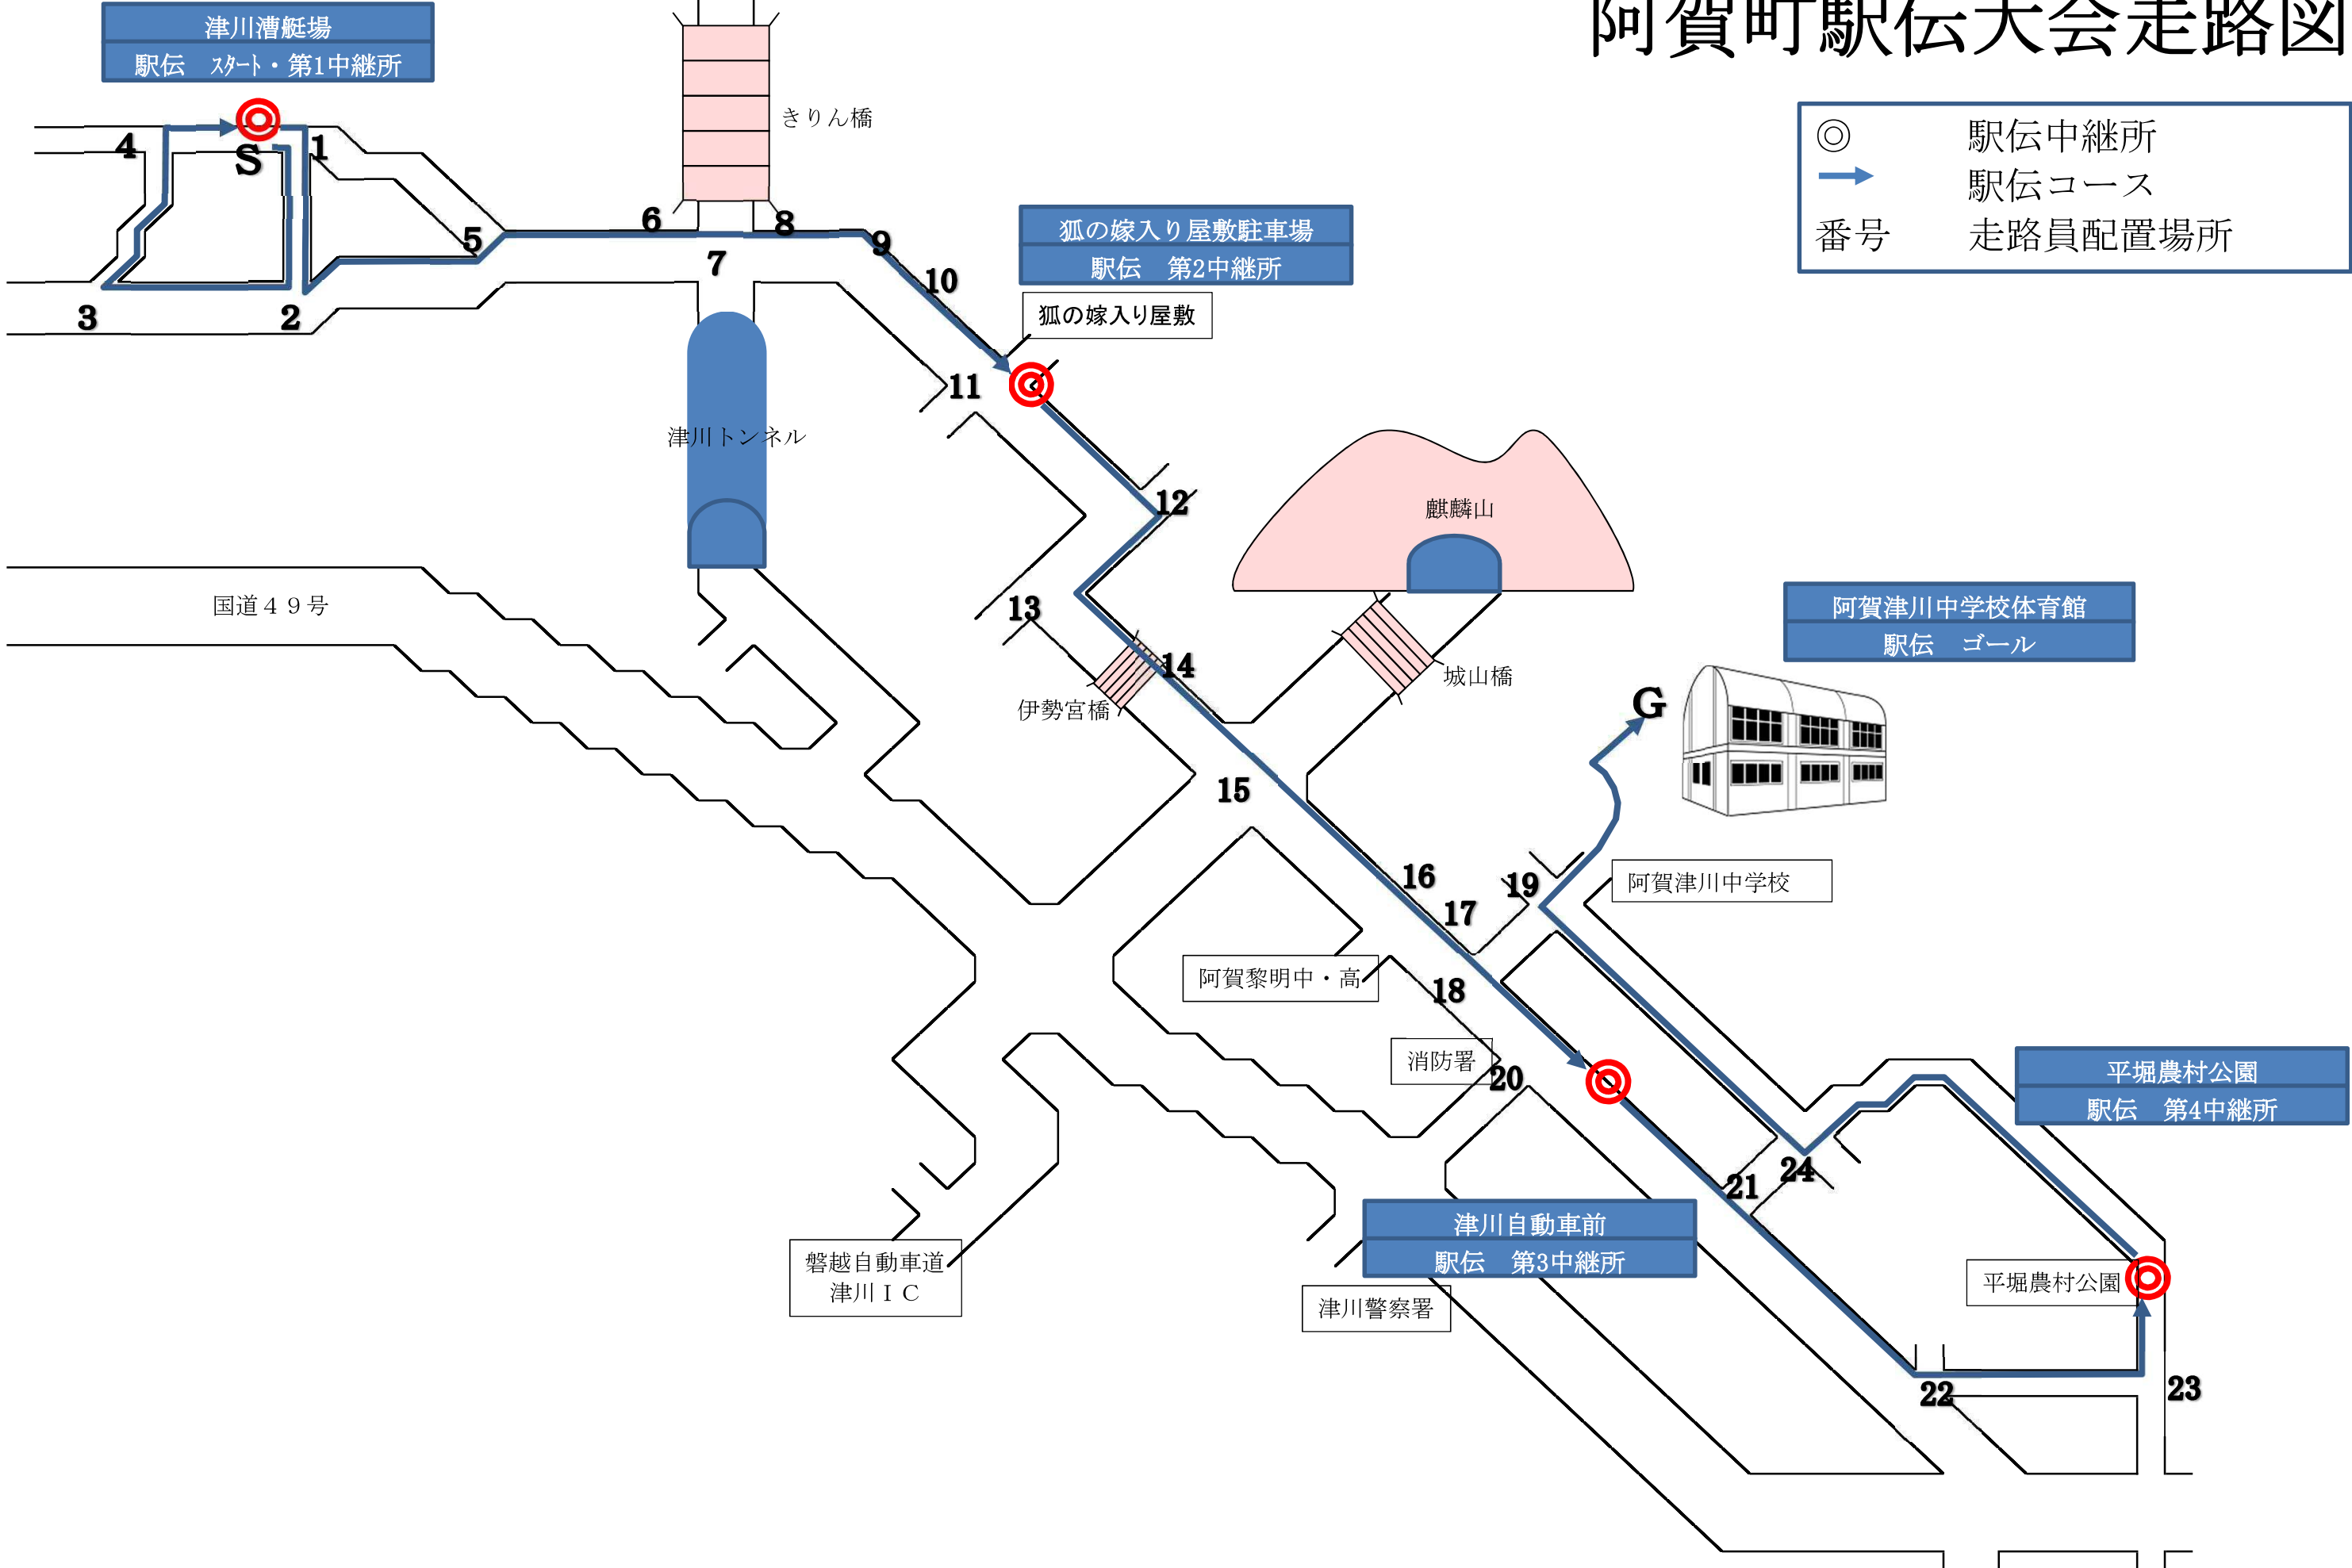

阿賀町駅伝大会走路図

| | |
|----|---------|
| ◎ | 駅伝中継所 |
| → | 駅伝コース |
| 番号 | 走路員配置場所 |

阿賀町マラソン大会 (3km) 走路図

阿賀町マラソン大会 (5km) 走路図

阿賀町マラソン大会 (10km) 走路図