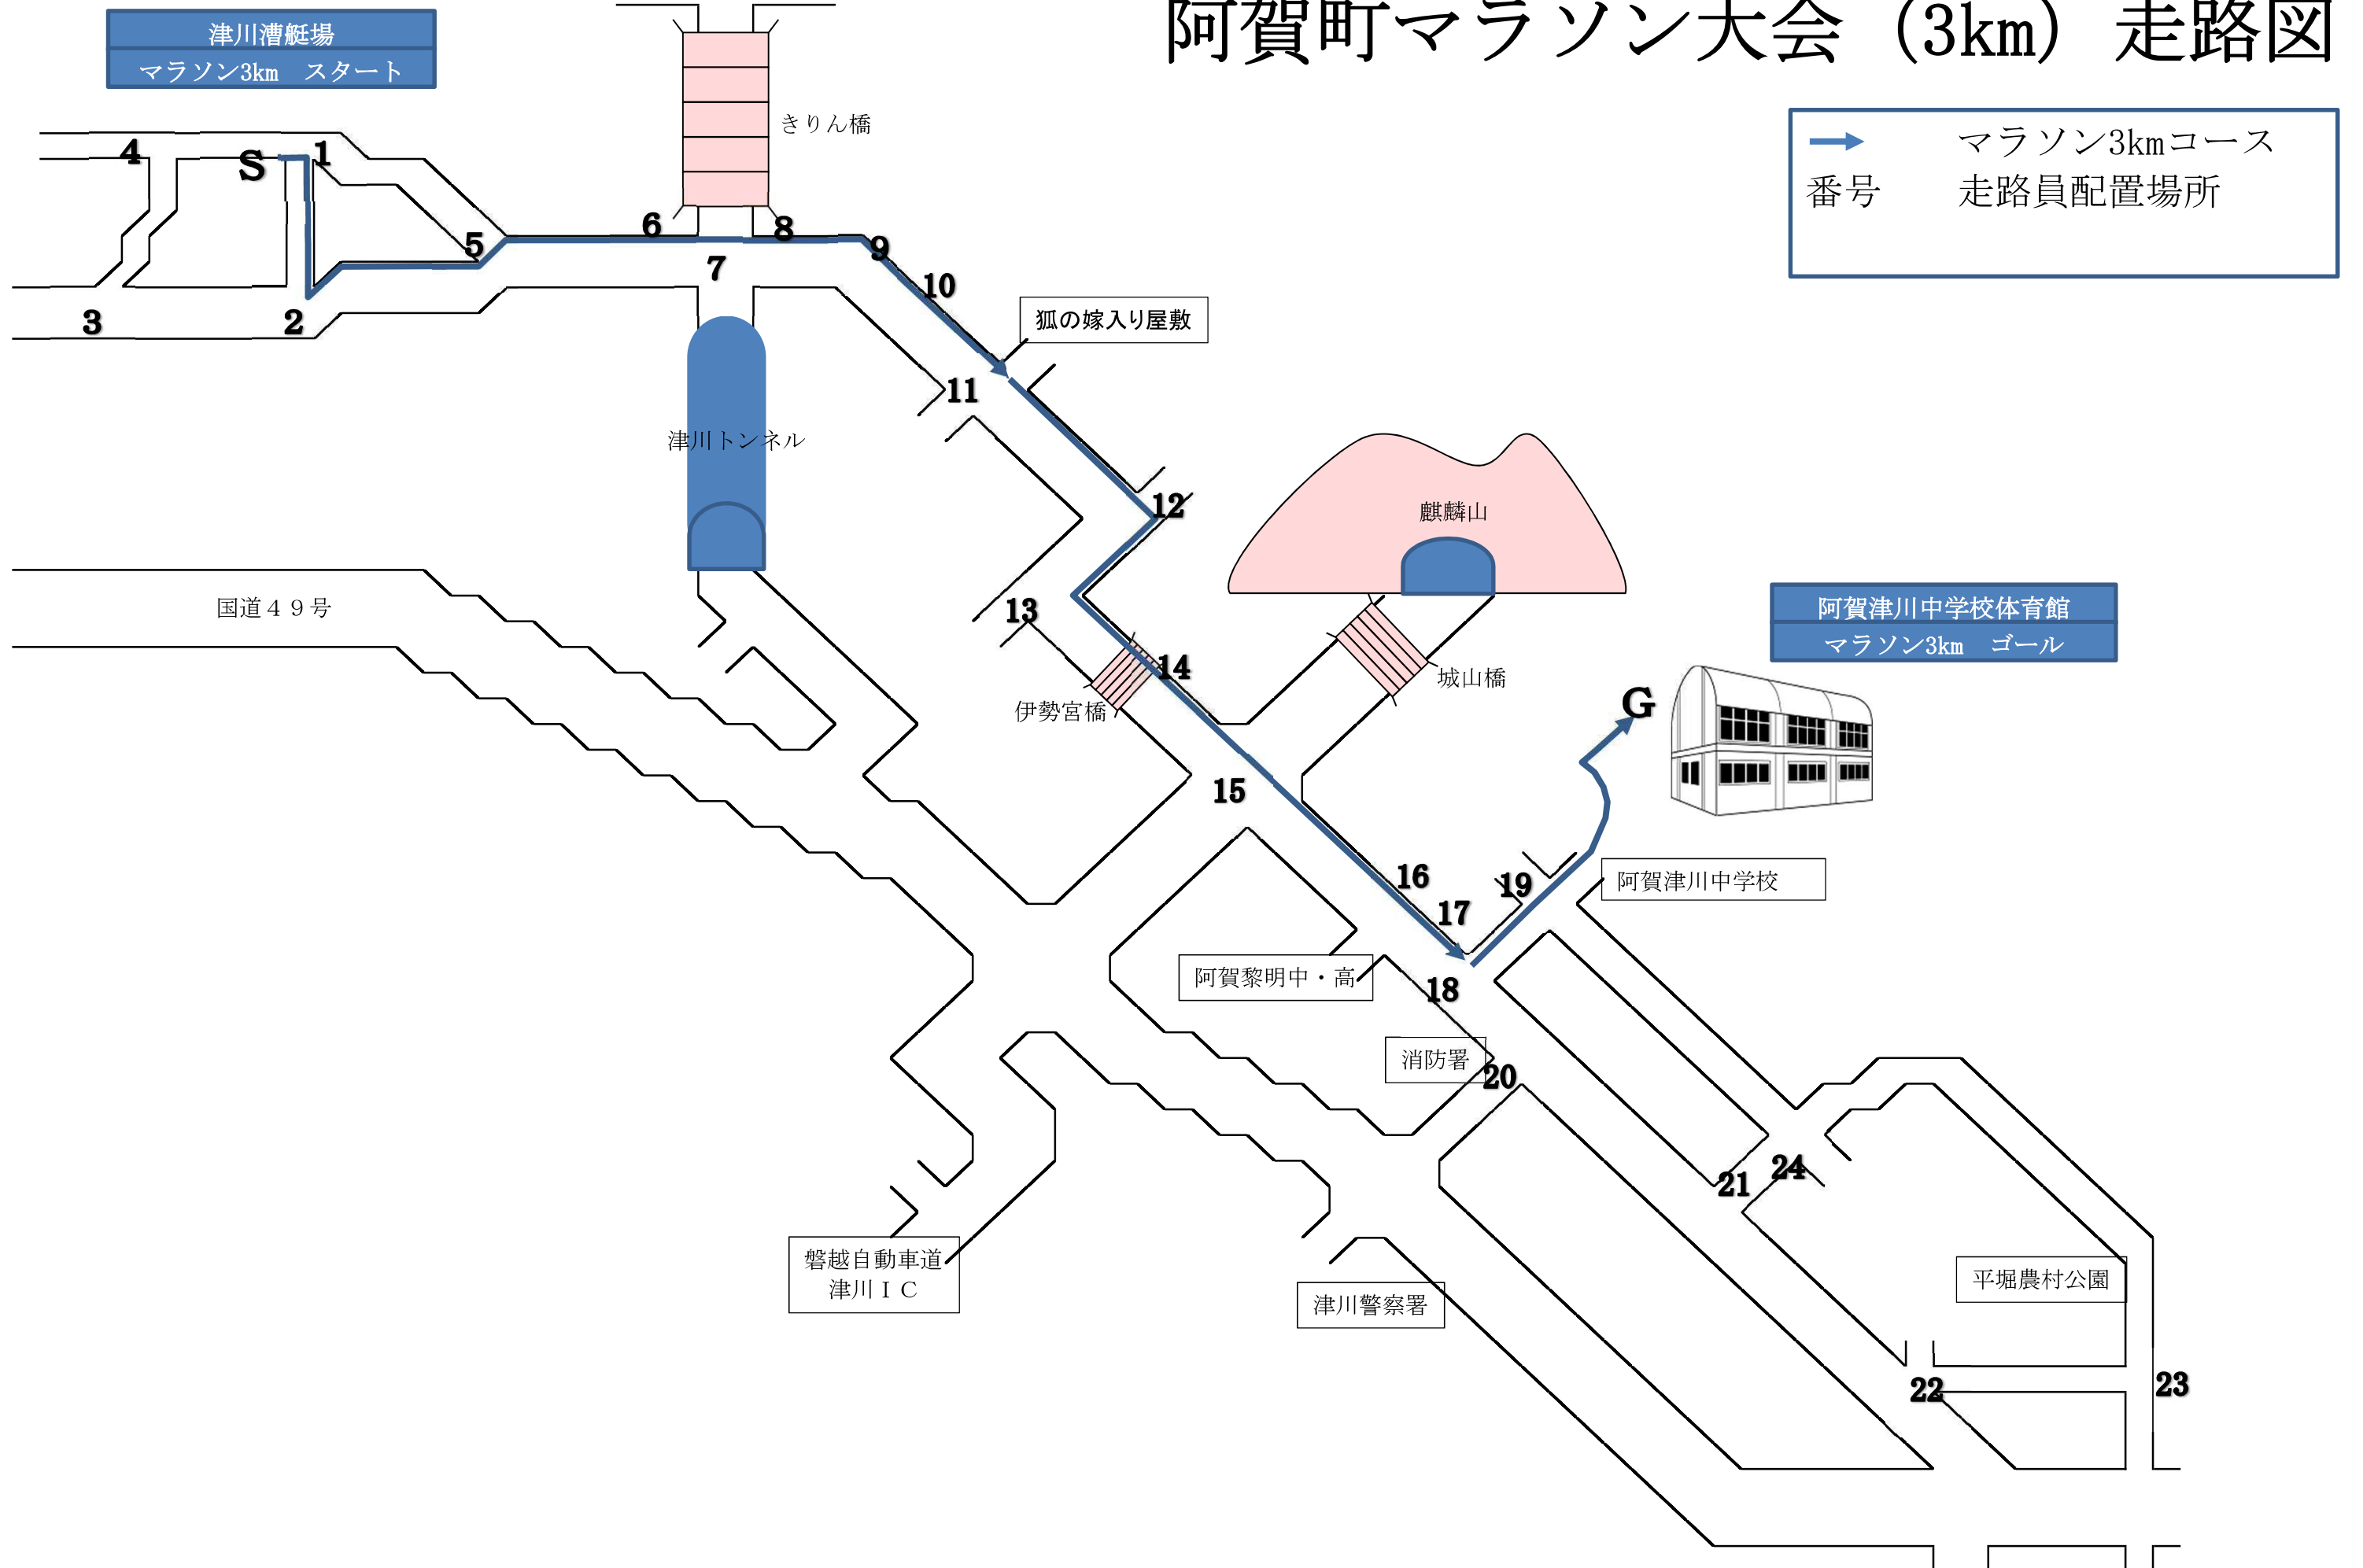

阿賀町駅伝大会走路図

| | |
|----|---------|
| ◎ | 駅伝中継所 |
| → | 駅伝コース |
| 番号 | 走路員配置場所 |

阿賀町マラソン大会 (3km) 走路図

阿賀町マラソン大会 (5km) 走路図

阿賀町マラソン大会 (10km) 走路図